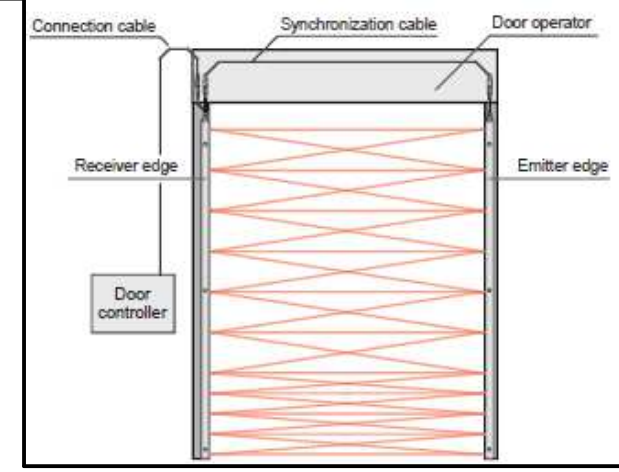

# Pro-line

connection cable

Synchronisation cable

Tx Rx

5864

5636

5434 / 5435

Getekend	Naam	Datum	<b>ConDoor BV</b> Industrial Doors		
Gecontroleerd	brvo	12/05/16			
Maattoleranties ± mm, tenzij anders vermeld Hoektoleranties ± °, tenzij anders vermeld			BENAMING <b>Pro-line Cedex lichtlijst + 2xSKB</b>		
		Formaat	Tekening nummer	REV	
Handelsweg 31 3899 AA Zeewolde The Netherlands		Tel. +31 (0) 36-5219141 Fax. +31 (0) 36-5234949	A3	-----	01
Schaal:		Eenheid: mm	Project nr.: -----		
Pro-line Cedex lichtlijst + 2xSKB 12052016.dft					