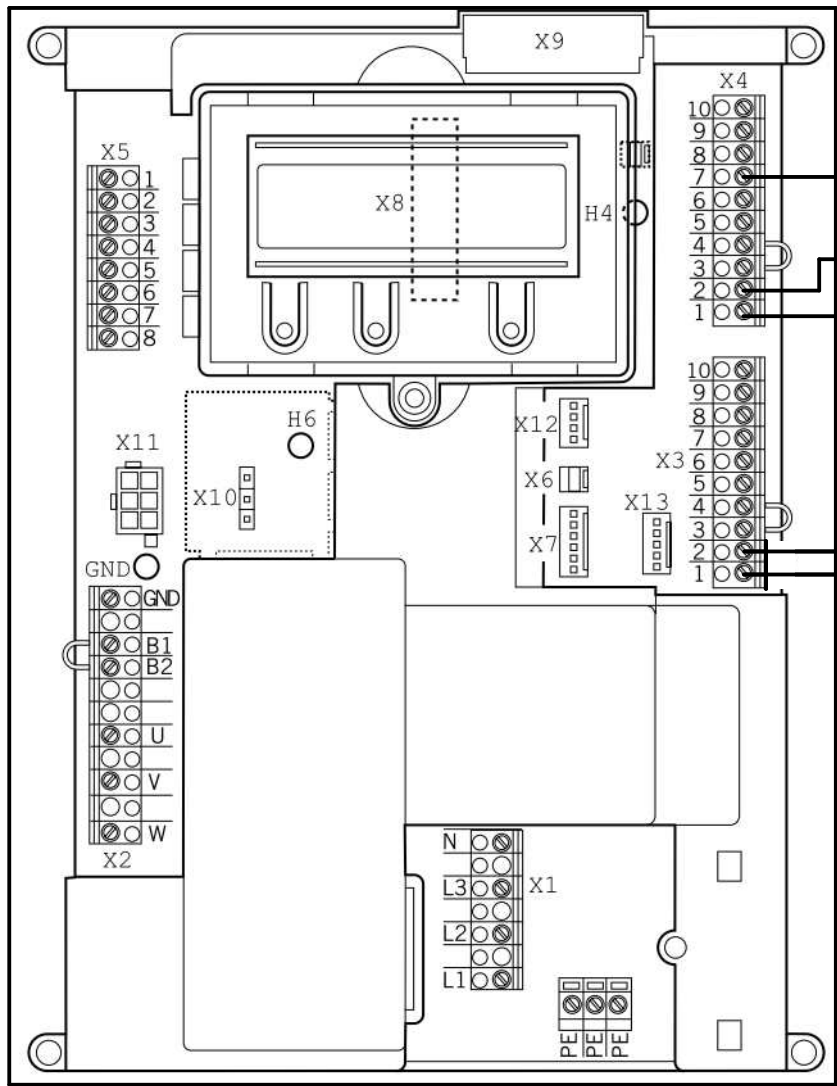

# Pro-line

connection cable

Synchronisation cable

Tx Rx

5864

5636

5434 / 5435

Getekend	Naam	Datum	<b>ConDoor BV</b> Industrial Doors		
Gecontroleerd	brvo	12/05/16			
Maattoleranties ± mm, tenzij anders vermeld Hoektoleranties ± °, tenzij anders vermeld			BENAMING <b>Pro-line Cedex lichtlijst + 2xSKB</b>		
		Formaat	Tekening nummer	REV	
Handelsweg 31 3899 AA Zeewolde The Netherlands		Tel. +31 (0) 36-5219141 Fax. +31 (0) 36-5234949	A3	-----	01
Schaal:		Eenheid: mm	Project nr.: -----		
Pro-line Cedex lichtlijst + 2xSKB 12052016.dft					