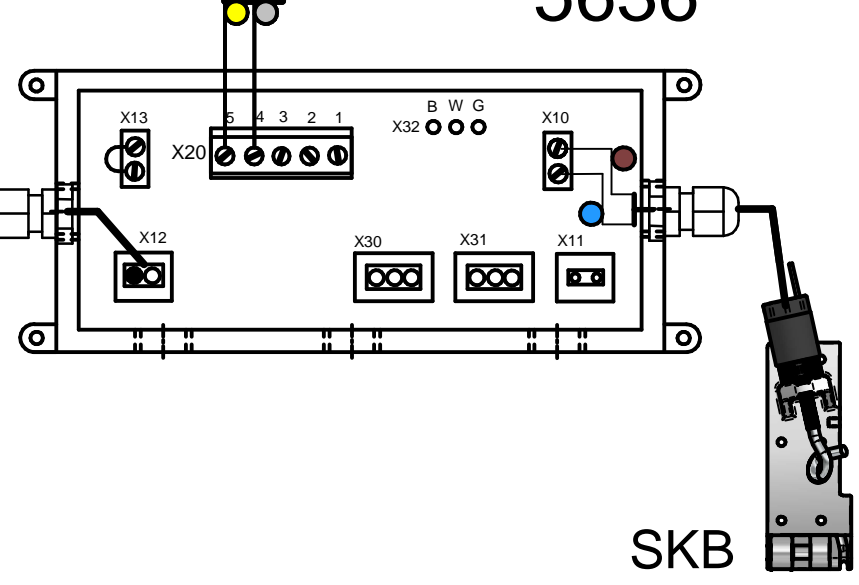

# Pro-line

connection cable

Synchronisation cable

Tx Rx

5864

5636

5434 / 5435

Getekend	Naam	Datum	<b>ConDoor BV</b> Industrial Doors		
Gecontroleerd	brvo	12/05/16			
Maattoleranties ± mm, tenzij anders vermeld Hoektoleranties ± °, tenzij anders vermeld			BENAMING <b>Pro-line Cedex lichtlijst + 2xSKB</b>		
		Formaat	Tekening nummer	REV	
Handelsweg 31 3899 AA Zeewolde The Netherlands		Tel. +31 (0) 36-5219141 Fax. +31 (0) 36-5234949	A3	-----	01
Schaal:		Eenheid: mm	Project nr.: -----		
Pro-line Cedex lichtlijst + 2xSKB 12052016.dft					