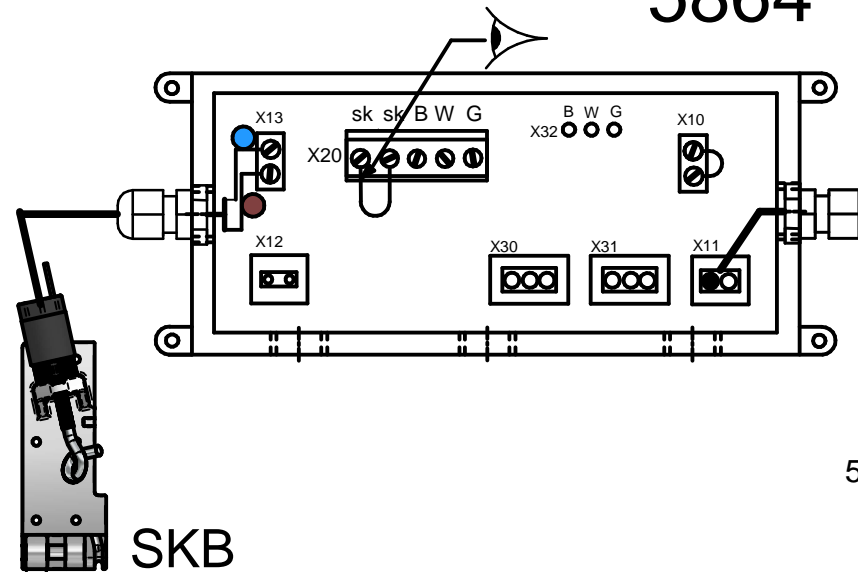

# Pro-line

connection cable

Synchronisation cable

Tx Rx

5864

5636

5434 / 5435

Getekend	Naam	Datum	<b>ConDoor BV</b> Industrial Doors		
Gecontroleerd	brvo	12/05/16			
Maattoleranties ± mm, tenzij anders vermeld Hoektoleranties ± °, tenzij anders vermeld			BENAMING <b>Pro-line Cedex lichtlijst + 2xSKB</b>		
		Formaat	Tekening nummer	REV	
Handelsweg 31 3899 AA Zeewolde The Netherlands		Tel. +31 (0) 36-5219141 Fax. +31 (0) 36-5234949	A3	-----	01
Schaal:		Eenheid: mm	Project nr.: -----		
Pro-line Cedex lichtlijst + 2xSKB 12052016.dft					