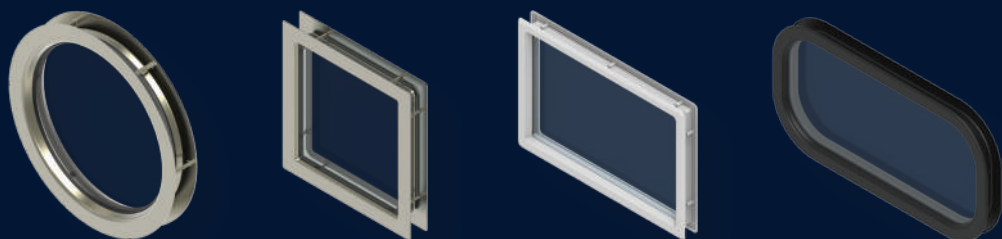

Vensters

De Luxe-Line is te voorzien van verschillende soorten vensters naar keuze. Een greep uit het assortiment: