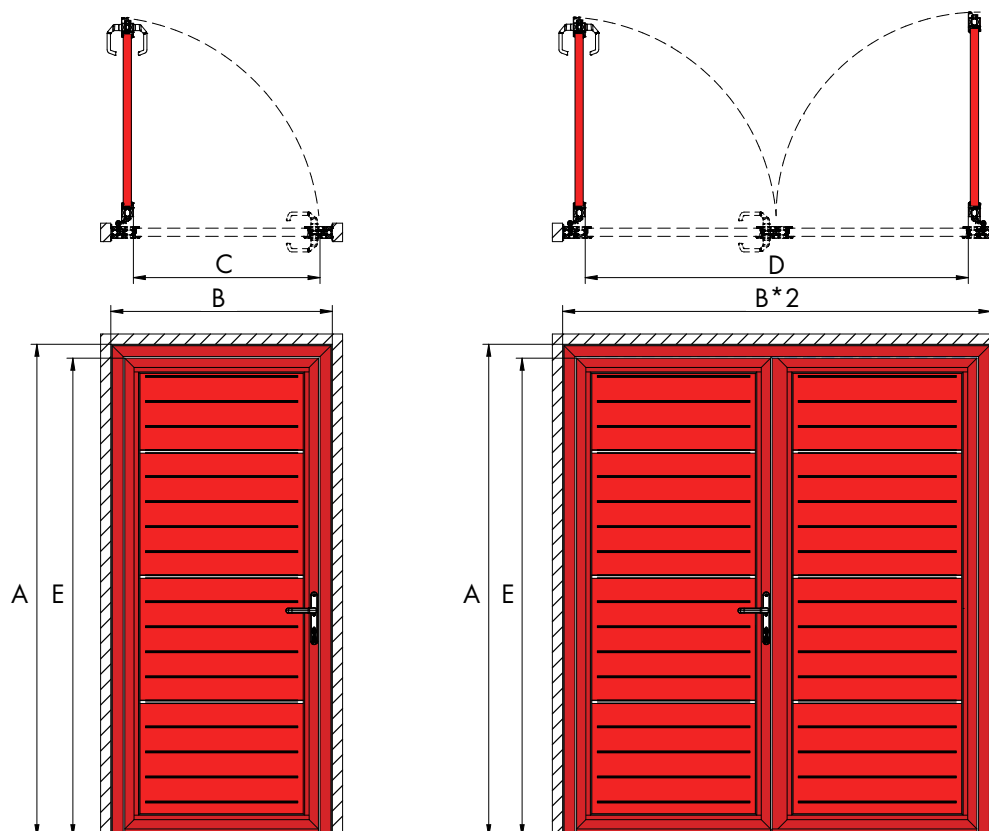

Technische gegevens

Voor het maken van een juiste keuze, kunnen onderstaande technische gegevens van belang zijn. De Luxe-Line voldoet aan alle gestelde technische CE-normeringen.

Vullingmaten LLC - Montageopties A / B / C / D

SINGLE Door		
Hoogte vleugel	Breedte vleugel	
	Dubbel hardglas	Overige vullingen
A > 2000 mm	B max. = 1150	B max. = 1350
A > 2300 mm	B max. = 1250	B max. = 1350
A > 2500 mm	B max. = 1250	B max. = 1500
TWIN Door		
	Dubbel hardglas	Overige vullingen
	B + B max. = 2000 mm	B + B max. = 3000 mm
C = Dagmaatbreedte (B) - 170 mm		
D = B*2 - 220 mm		
E = Dagmaathoogte - 78 mm		

Vullingmaten LLC - Montageopties E / F

SINGLE Door		
Hoogte vleugel	Breedte vleugel	
	Dubbel hardglas	Overige vullingen
A > 2000 mm	B max. = 1150	B max. = 1350
A > 2300 mm	B max. = 1250	B max. = 1350
A > 2600 mm	B max. = 1250	B max. = 1550
TWIN Door		
	Dubbel hardglas	Overige vullingen
	B + B max. = 2000 mm	B + B max. = 3000 mm
C = Dagmaatbreedte (B) - 196 mm		
D = B*2 - 246 mm		
E = Dagmaathoogte - 91 mm