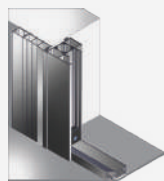

B: Montage in de dag met montageprofiel breed