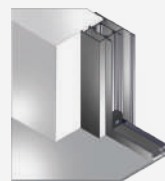

F: Montage in de dag met afdekljst buiten