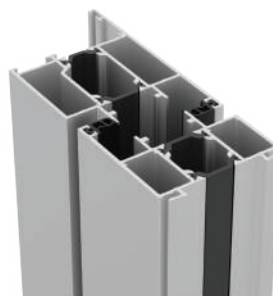

Alle deuren worden uitgerust met **verstelbare scharnieren** voor een perfecte afstelling van uw deur

Als optie leverbaar: een **deurstop** waarmee u uw deur op elke gewenste positie open kunt zetten.

Hoge isolatie waarde, mede dankzij thermisch onderbroken Luxe-Line aluminium profielen.